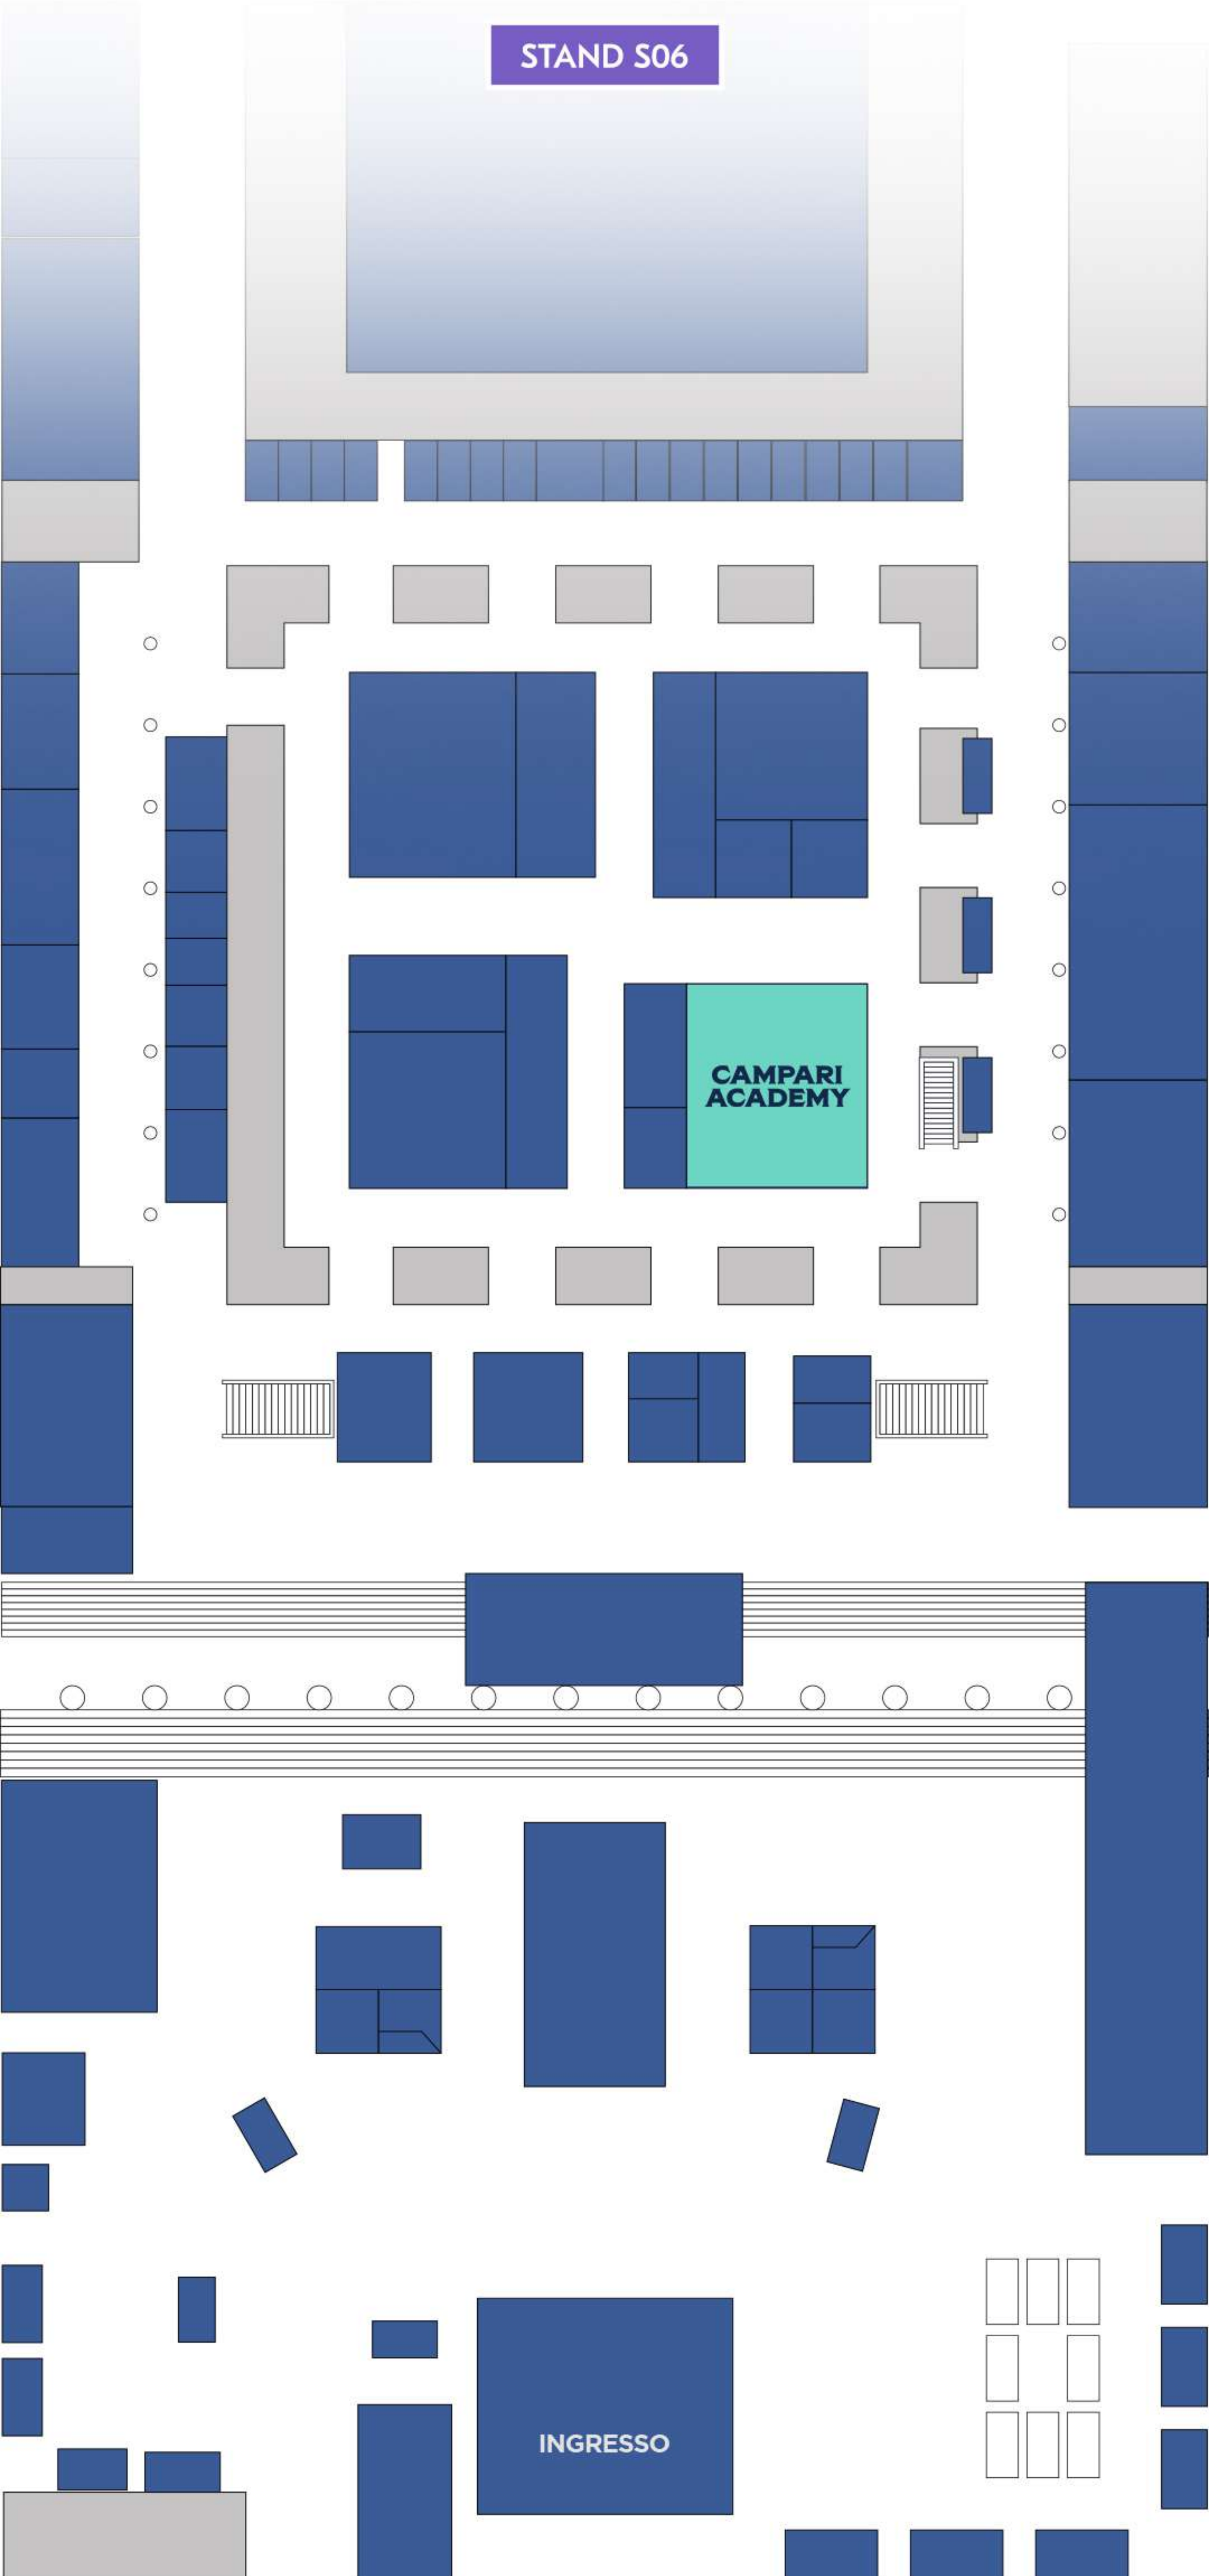

DOVE TROVARCI

13-14 MAGGIO

STAND S06

I BRAND PRESENTI

CAMPARI

**ESPOLÓN
TEQUILA**